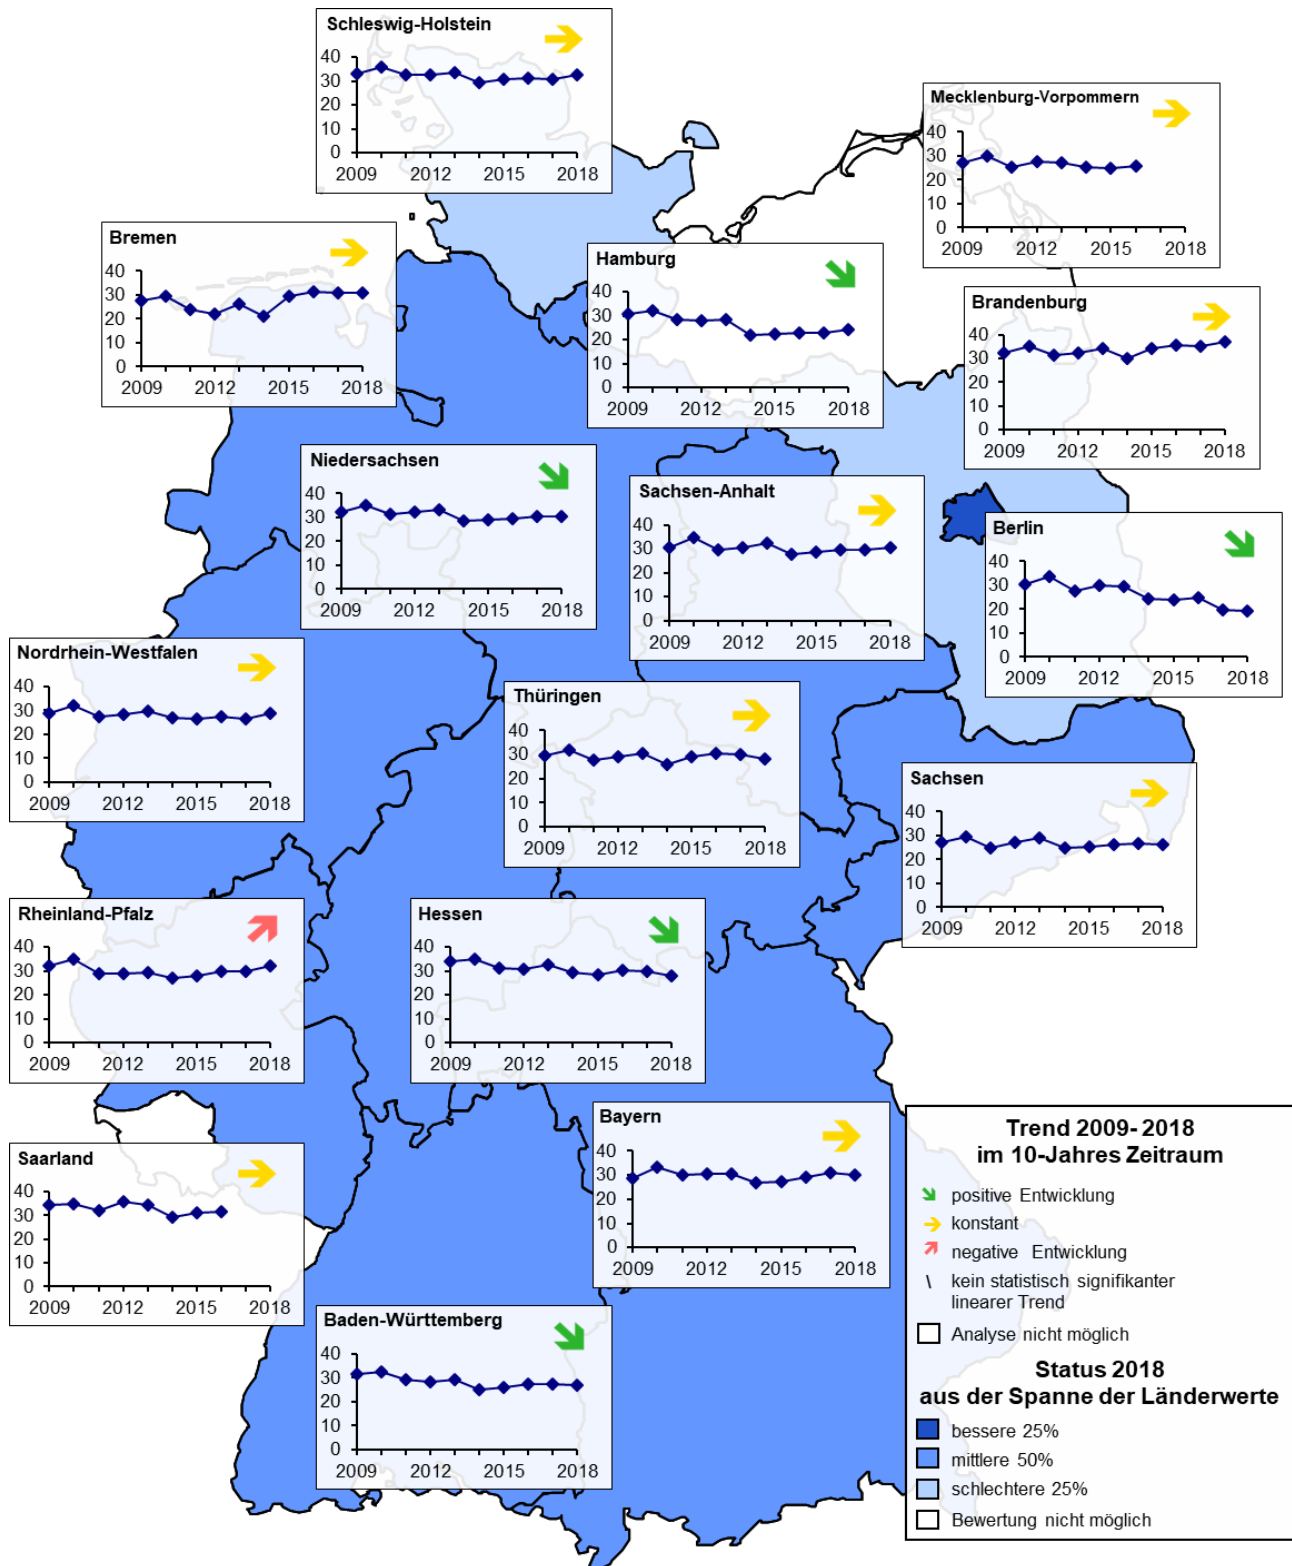

Primärenergieverbrauch in Gigajoule pro Einwohner und Jahr

Datenquellen: Arbeitskreis Umweltökonomische Gesamtrechnungen der Länder/Länderarbeitskreis Energiebilanzen

Endenergieverbrauch des Sektors private Haushalte in Gigajoule pro Einwohner und Jahr

Datenquellen: Arbeitskreis Umweltökonomische Gesamtrechnungen der Länder/Länderarbeitskreis Energiebilanzen